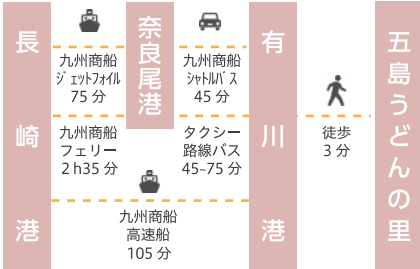

# 五島列島周遊 MAP

※所要時間はおよその目安です。便によって変動があります。

## 上五島編／縦断クルーズ編（上五島発コース） 集合場所 五島うどんの里までのアクセス

### ◆長崎方面から