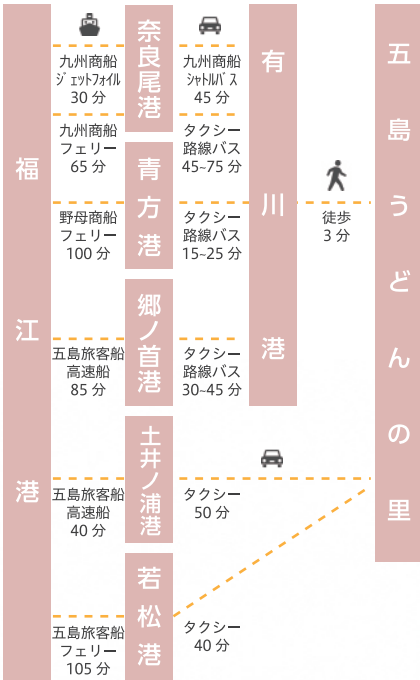

野崎島ガイドツアー編 集合場所 小値賀港までのアクセス

◆佐世保方面から

◆福岡方面から

◆五島市（福江港）から