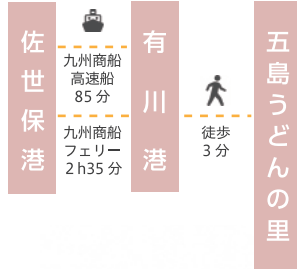

五島列島周遊 MAP

※所要時間はおよその目安です。便によって変動があります。

上五島編／縦断クルーズ編（上五島発コース） 集合場所 五島うどんの里までのアクセス

◆長崎方面から

◆佐世保方面から

野崎島ガイドツアー編 集合場所 小値賀港までのアクセス

◆佐世保方面から

◆福岡方面から

◆五島市（福江港）から

◆福岡方面から

◆五島市・新上五島町方面から

久賀島・奈留島編 縦断クルーズ（福江発コース） 集合場所 福江港までのアクセス

◆長崎方面から

◆福岡方面から