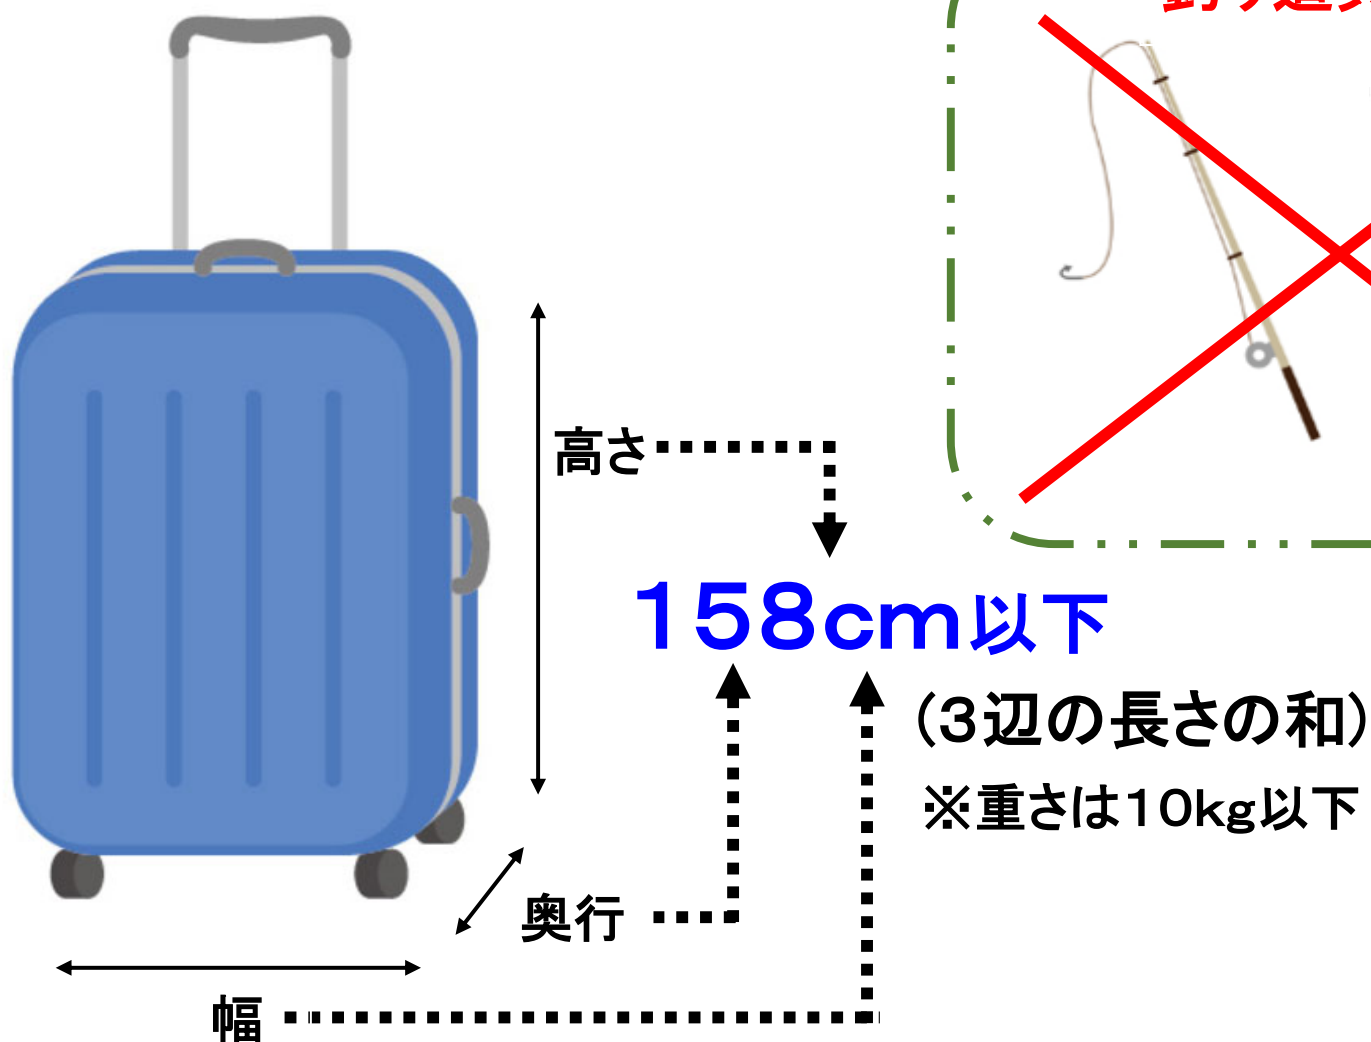

《 ご注意！ 》

高速船の船内へ持ち込みできる手荷物は、規定範囲のものを

おひとり様2個まで です。

規定以上の大きさ・数量の手荷物は、お持ち込みをお断りする場合があります。

また、**釣り道具（釣竿やクーラーボックス等）のお持ち込みはできません**のでご了承くださいますようお願いいたします。

【大きさの規定】

※多客期は折りたたみ自転車のお持ち込み不可

- ゴールデンウィーク …… 4月29日～5月7日
- お盆 …… 8月10日～8月17日
- 年末年始 …… 12月28日～1月4日